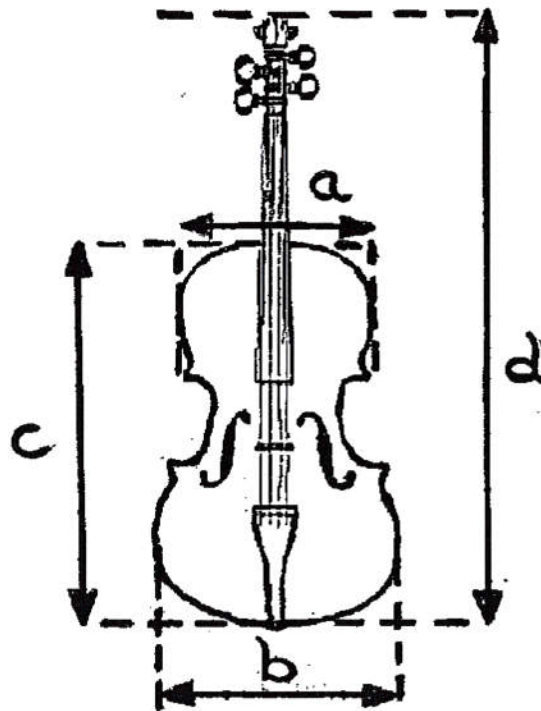

Jakob WINTER Lightcase

Kofferetui Violine

Instrumentenmaße in cm					
Größe	Gesamtlänge d	Korpuslänge c	max. obere Korpus-breite a	max. untere Korpus-breite b	seitliche Höhe inkl. Steg
4/4	60	36	17	20	11,5
size	total length d	body length c	max. upper corpus-width a	max. lower corpus-width b	lateral height incl. bridge
instrument dimensions in cm					

Etui Maße in cm			
Größe	Länge	Breite	Höhe
4/4	80	27	15
size	length	width	lateral height
case dimensions in cm			