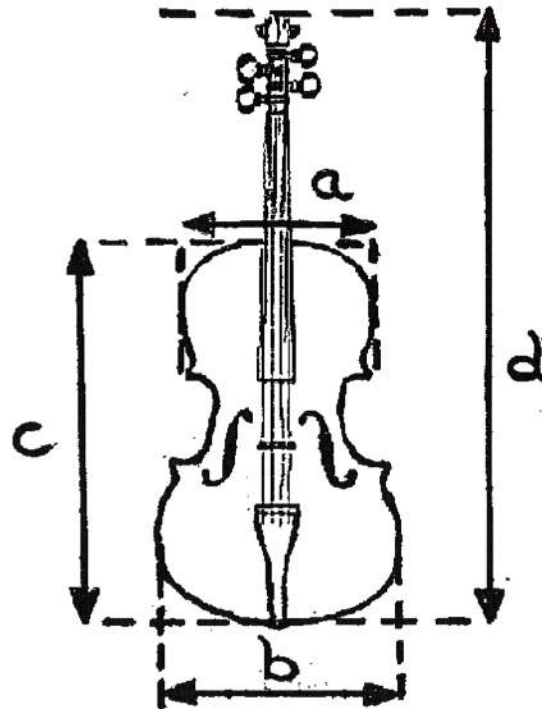

AMATO light

Formetui Violine

Instrumentenmaße in cm					
Größe	Gesamtlänge d	Korpuslänge c	max. obere Korpus-breite a	max. untere Korpus-breite b	seitliche Höhe inkl. Steg
4/4	65	36	18	22	11
3/4	59	34	17	21	8,5
1/2	55	33	14,5	18	8
1/4	51,5	30	14	17,5	8
size	total length d	body length c	max. upper corpus-width a	max. lower corpus-width b	lateral height incl. bridge
instrument dimensions in cm					

Etui Maße in cm			
Größe	Länge	Breite	Höhe
4/4	80	25,5	12,5
3/4	74,5	24,5	12
1/2	71	22,5	11
1/4	65	21	10
size	length	width	lateral height
case dimensions in cm			